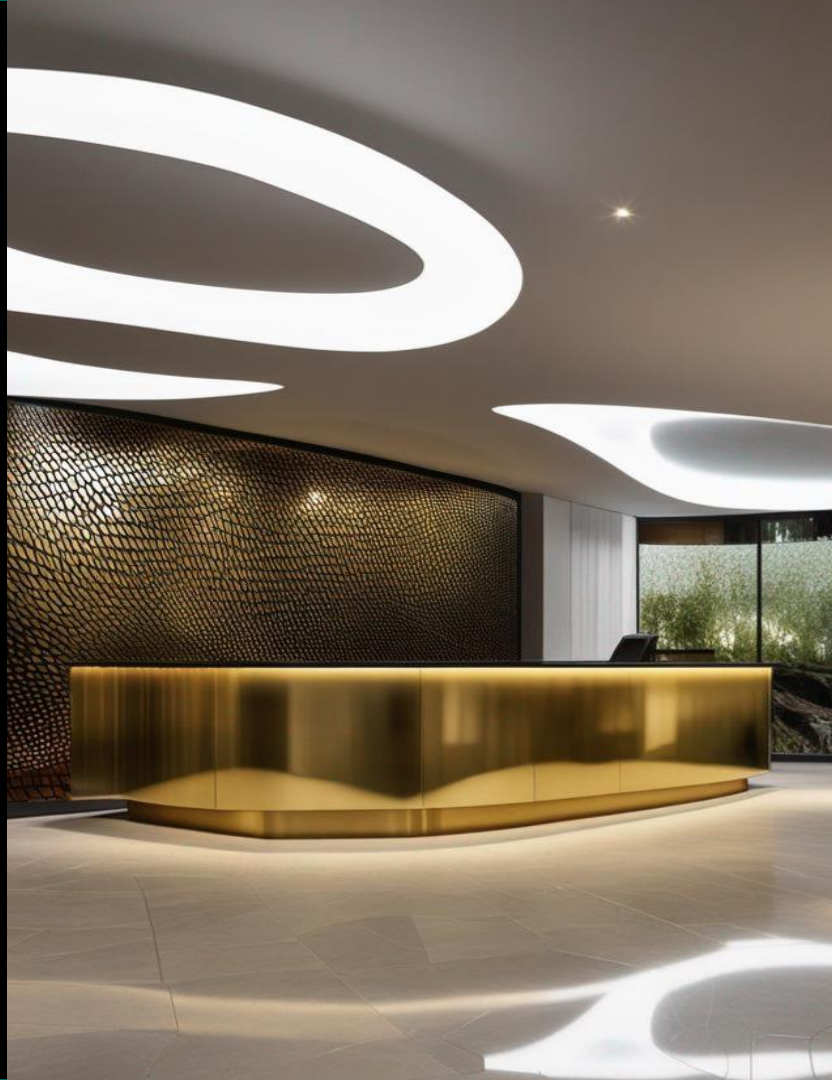

לובאים מכל הסוגים

Natural Rhythm

03

THE DEER LIGHT

ZOOM in

NR#03303B

לובאים מכל הסוגים

Classic Tune